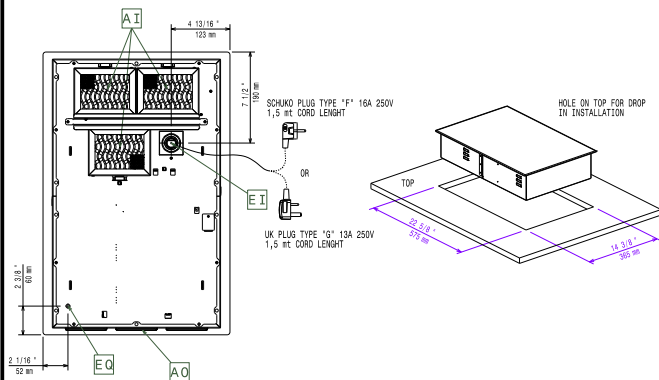

Konstruktion

- Robust konstruktion tillverkad i rostfritt stål AISI 304.
- Förseglad kraftig tillagningsyta i glaskeramik, 4 mm tjock.
- Inkl anslutningskabel med kontakt.
- IPX4-intyg för vattentålighet.

Topp

ELECTROLUX VERSION

Sida

EI = Elektrisk anslutning
EO = Eluttag

Other

Elektricitet

Spänning:	220-240 V/1N ph/50-60 Hz
Total watt:	3.5 kW
Stickkontakt typ:	CE-SCHUKO
Minsta amperebehov:	13A

Viktig information

Ytermått, bredd	392 mm
Ytermått, djup	592 mm
Ytermått, höjd	127 mm
Nettovikt:	14.5 kg