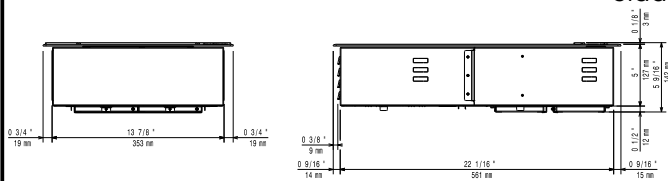

Sida

EI = Elektrisk anslutning
EO = Eluttag